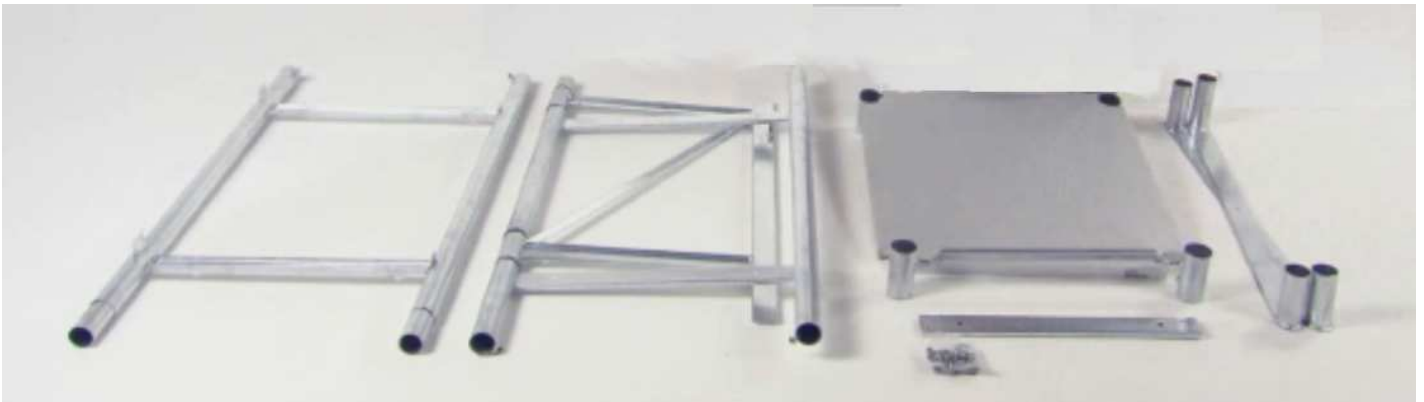

Mülltonnenverkleidung Versandkosten

Schnelle
Montage

große
Pakete

&

=

Typ

Beschreibung

Versandkosten
per Box

HIDE Basic 140 L

Stahltower
Seitenverkleidung schwarz

13,90 €

HIDE Basic 240 L

Stahltower
Seitenverkleidung schwarz

37,90 €*
CHUNG WILDMERZ

HIDE Wood 140 L

Stahltower
Seitenverkleidung Holz