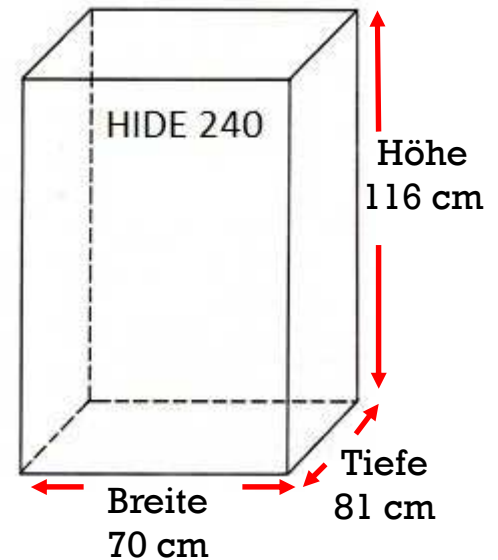

## Verstecken Sie Ihre Mülltonne mit Hide®

**Die neue Lösung: Mülltonnenschrank**

*Meyer's Mühle*  
Der Gartenmarkt

Einige Dinge bleiben besser im Verborgenen. Verstecken Sie Ihre Mülltonne!

ab 149,-

zur Zeit in schwarz oder Holz lieferbar

Ohechaussee 20, Norderstedt, Tel.: 040-52 86 11 00

[www.meyers-muehle.de](http://www.meyers-muehle.de)

**Alles Gute für Ihren Garten!**

Typ	Beschreibung	Verkaufspreis €	
HIDE Basic 140 L 	Stahltower Seitenverkleidung schwarz	149.-	122013
HIDE Basic 240 L 	Stahltower Seitenverkleidung schwarz	169.-	122014
HIDE Wood 140 L 	Stahltower Seitenverkleidung Holz	189.-	122015
HIDE Wood 240 L 	Stahltower Seitenverkleidung Holz	209.-	122016
Verbinder 	Satz Verbindungskappen	7,99	122017