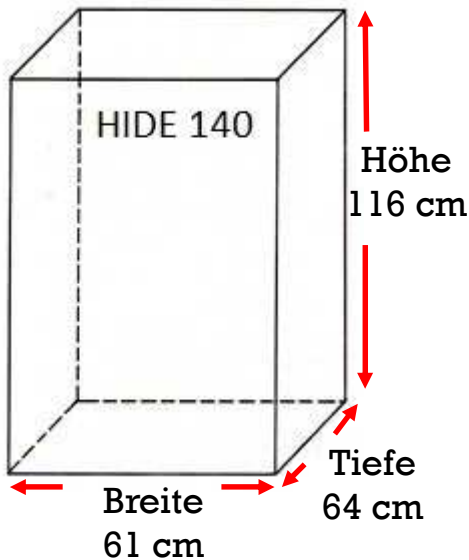

Mülltonnenverkleidung

Verstecken Sie Ihre Mülltonne mit Hide®

Die neue Lösung: Mülltonnenschrank

Meyer's Mühle
Der Gartenmarkt

Einige Dinge bleiben besser im Verborgenen. Verstecken Sie Ihre Mülltonne!

ab 149,-

zur Zeit in schwarz oder Holz lieferbar

Ohechaussee 20, Norderstedt, Tel.: 040-52 86 11 00

www.meyers-muehle.de

Alles Gute für Ihren Garten!